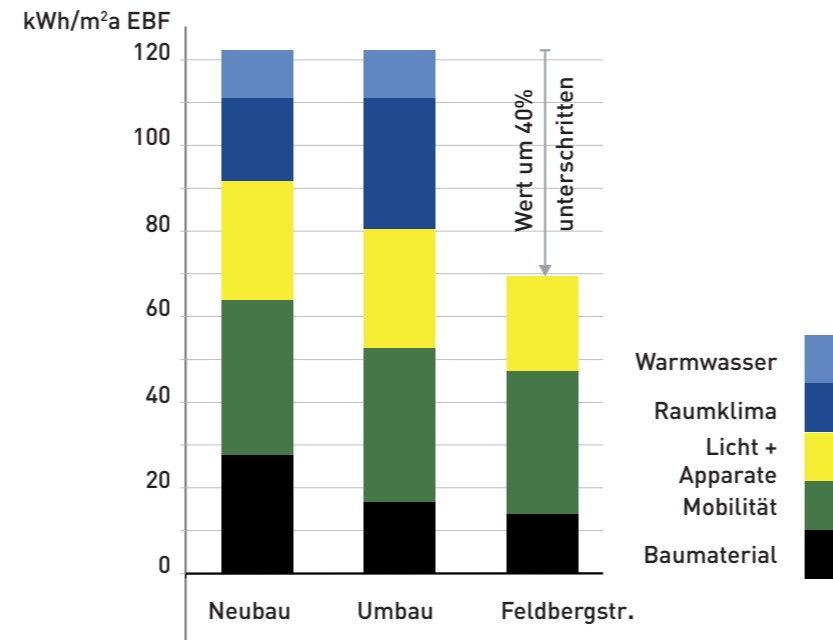

### Energiekennzahl Minergie und Feldbergstr. 4+6

### 2000-Wattgesellschaft und Feldbergstr. 4+6