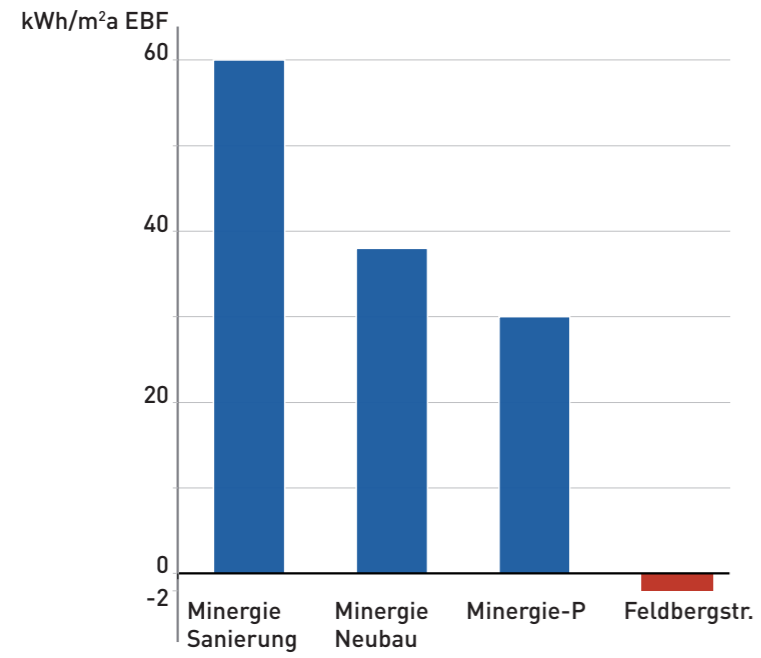

### Energiekennzahl Minergie und Feldbergstr. 4+6

### 2000-Wattgesellschaft und Feldbergstr. 4+6